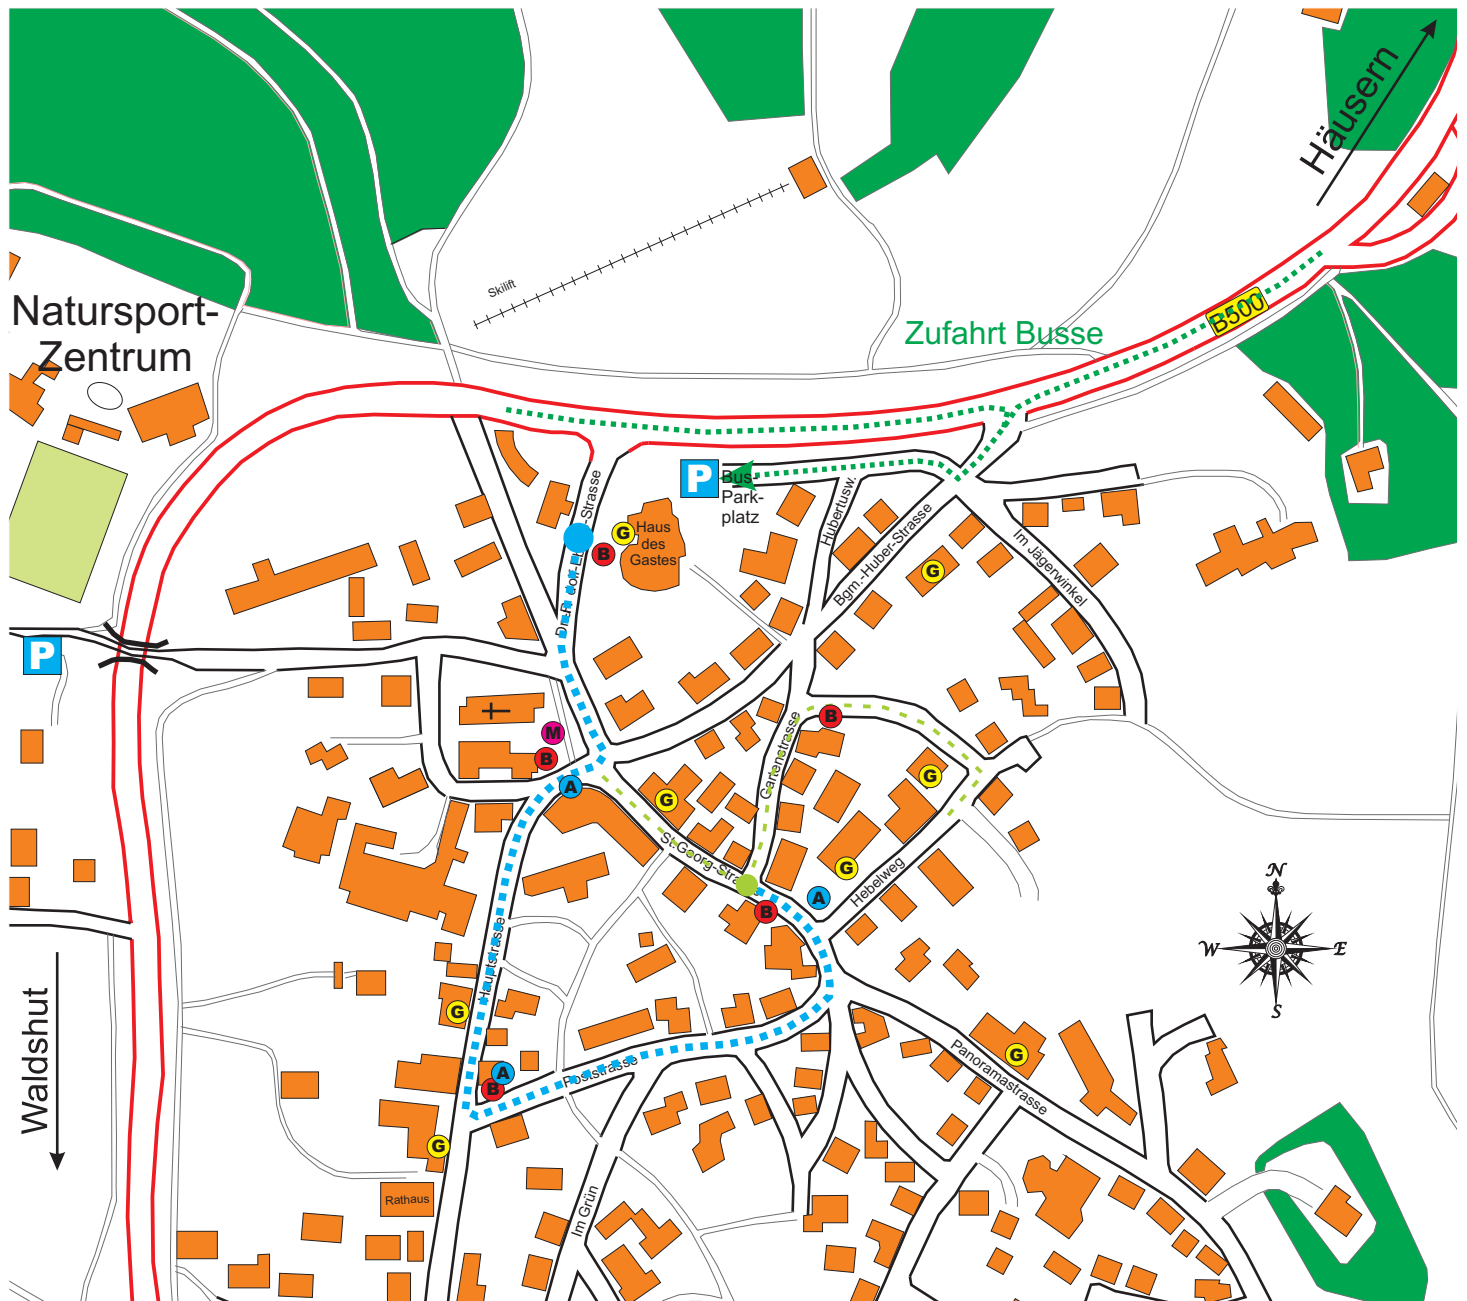

## Umzug NZ Tannenzäpfle Höchenschwand

Fasnetsamstag 14:11h

### Legende:

-  Start Umzug / Aufstellung
-  Verlauf Umzug / Auflösung
-  Zufahrt Busse zum Busparkplatz

Bewirtung Vereine

Musikpodium

Gastronomie

Umzugsansage